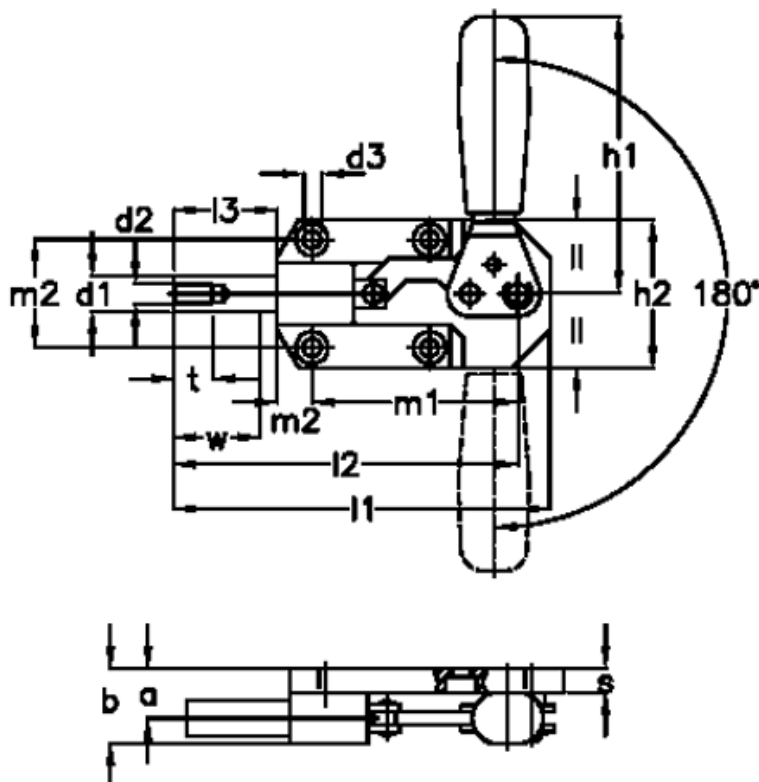

Varenummer: 201364058

Beskrivelse: E+G Klee hurtigspænder GN 844-160-ASS

Mål

a	= 15	l1	= 117	t	= 12
BL	= 25.0	l2	= 107	W	= 30
d1	= 11.0	l3	= 32		
d2	= M6	m1	= 36.5		
d3	= 5.3	m2	= 33.5		
h1	= 86	m3	= 11		
h2	= 46	s	= 10		
Holdekraft N	= 1300	Størrelse	= 160		